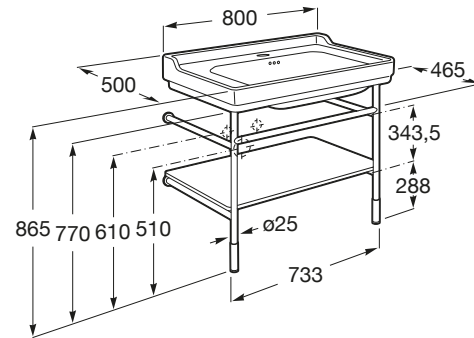

CARMEN

Unik (mobilier cu raft si lavoar)

PRE (FĂRĂ TVA) (FĂRĂ TVA)

6.059,00 LEI

SCHIȚE TEHNICE

CARACTERISTICI

Bazin / Configurație ventil de scurgere: 1 Ventil de scurgere în mijloc

Dimensiuni / Lavoar și unitate de bază / Lungime (mm): 800

Dimensiuni / Lavoar și unitate de bază / Lățime (mm): 500

Dimensiuni / Lavoar și unitate de bază / Înălțime (mm): 865

Instalare baterie: Pe vas

Material / Lavoar: Porțelan

Tip instalare: Pe pardoseală

COMPATIBIL CU